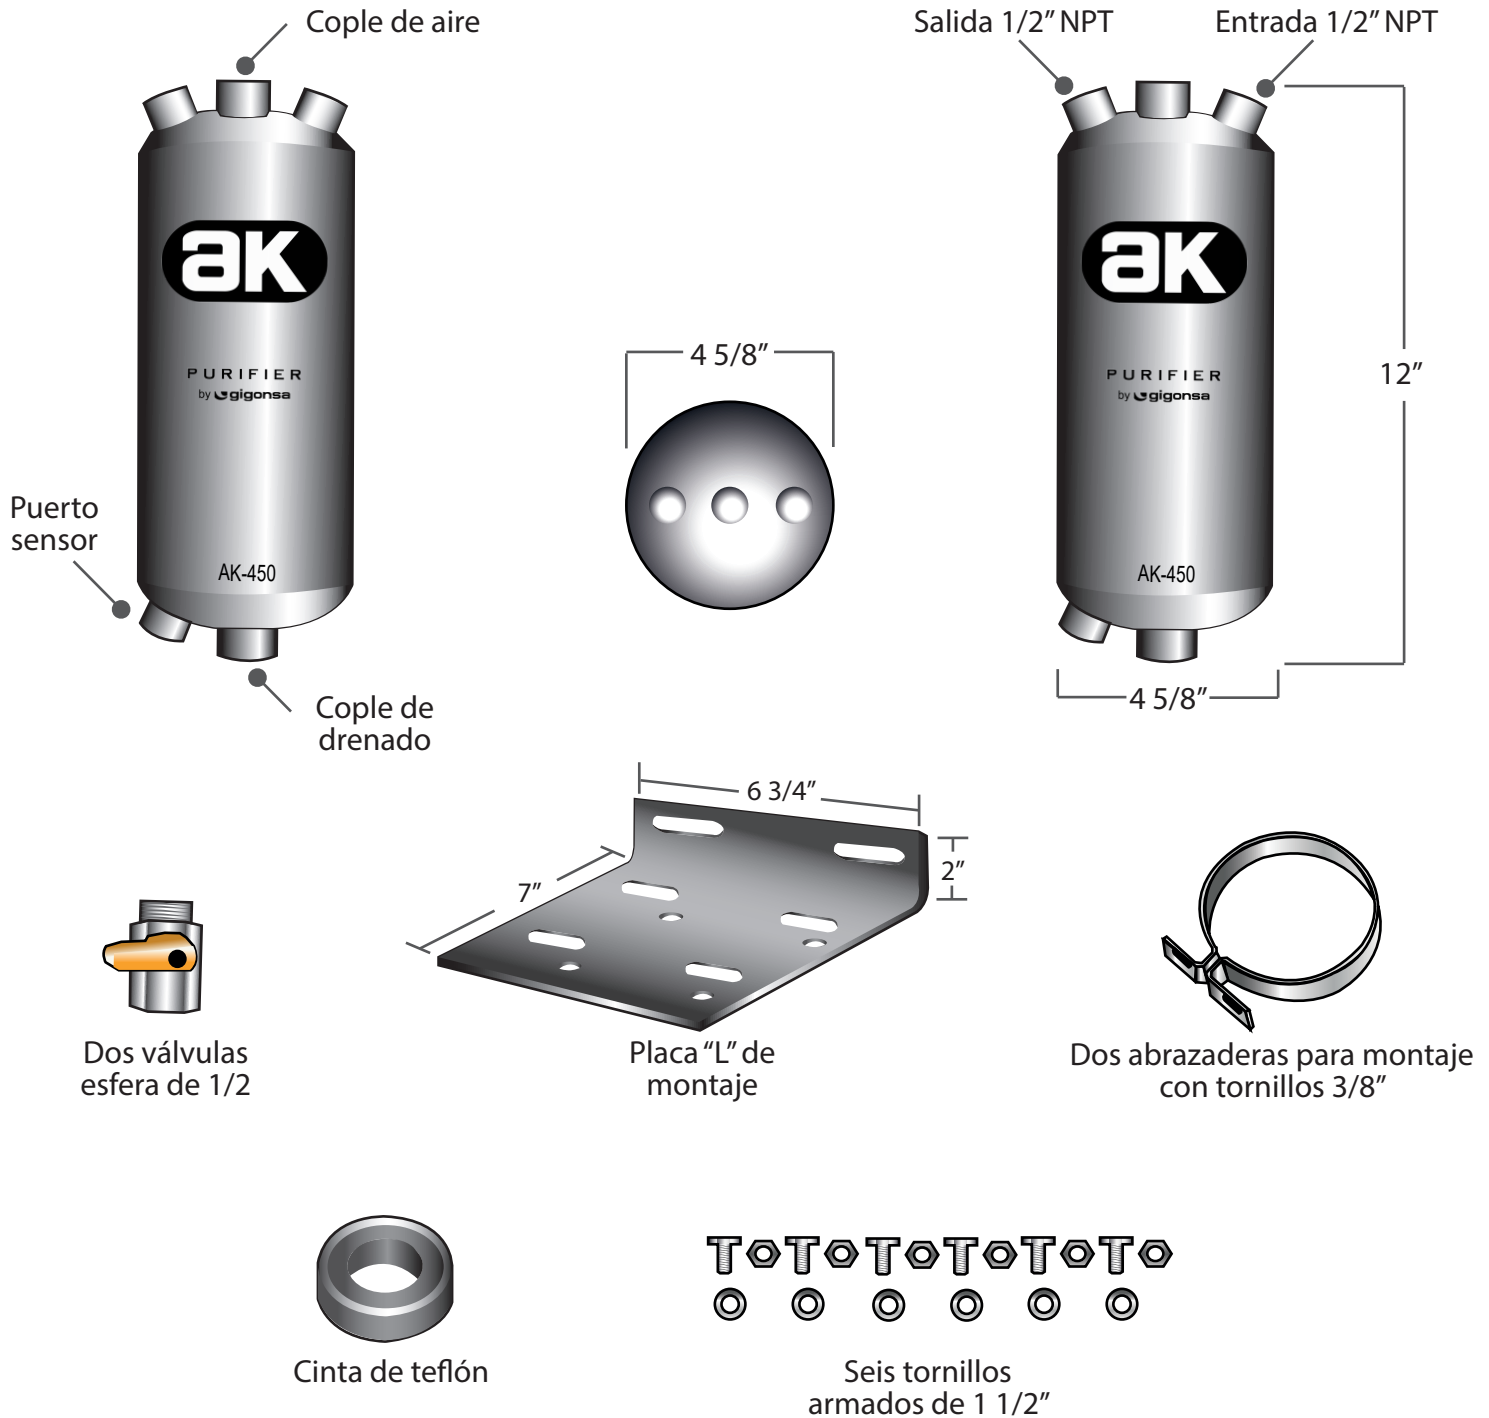

FICHA TÉCNICA AK-450C

Especificaciones

Modelo	Cople In & Out	Cople válvula de aire	Cople válvula de drenado	Cople sensor	Peso bruto
AK-450	1/2" NPT	1/2" NPT	1/2" NPT	14mm NPT	4.994 Kgs.